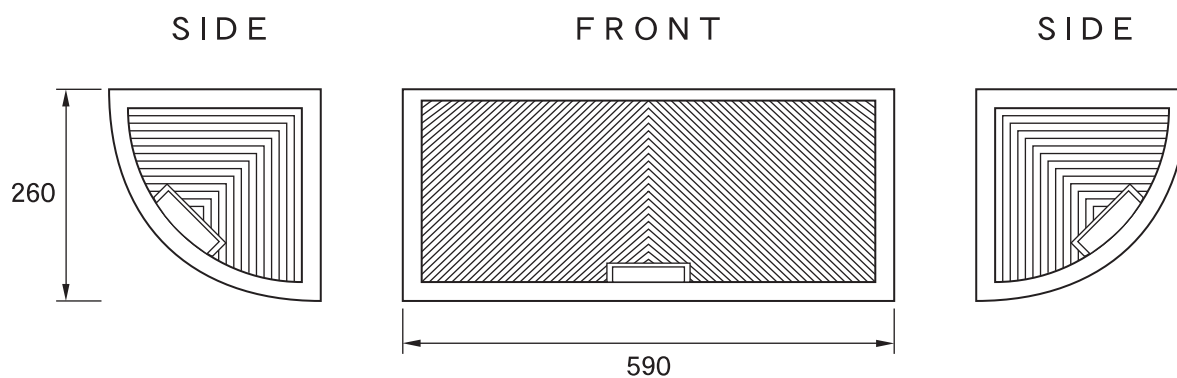

サイレントダンサー

株式会社 竹本コンクリート工業所

段差のある駐車場等の出入りをスムーズにし、
車椅子等の危険防止にも役立ちます。

※ 高さは2種類です。色はブラックのみです。

※ SIDEは高さ90mmのみです。