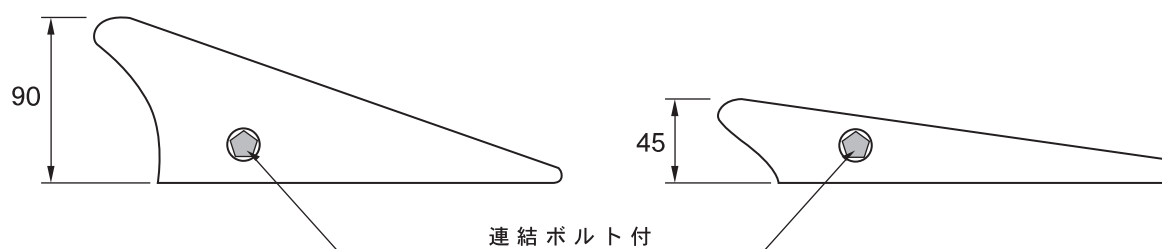

サイレントダンサー

株式会社 竹本コンクリート工業所

段差のある駐車場等の出入りをスムーズにし、
車椅子等の危険防止にも役立ちます。

※ 高さは2種類です。色はブラックのみです。

※ SIDEは高さ90mmのみです。