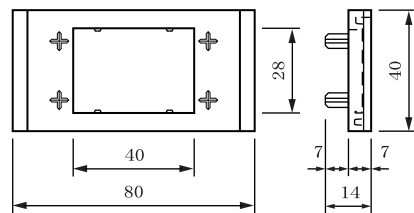

フラッシュ中央分離帯ブロック(ストレートA) 株式会社 竹本コンクリート工業所

▪ 反射板付プレート詳細図

▪ 反射板詳細図

※ オレンジ色・赤色・緑色
クリアー色・ブルー色