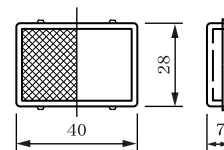

フラッシュ中央分離帯ブロック(ストレートA) 株式会社 竹本コンクリート工業所

▪ 反射板付プレート詳細図

▪ 反射板詳細図

※ オレンジ色・赤色・緑色
クリアー色・ブルー色