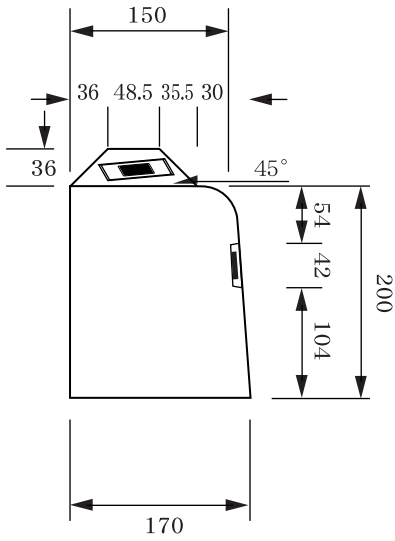

フラッシュ中央分離帯ブロック(ストレートA) 株式会社 竹本コンクリート工業所

▪ 反射板付プレート詳細図

▪ 反射板詳細図

※ オレンジ色・赤色・緑色
クリアー色・ブルー色