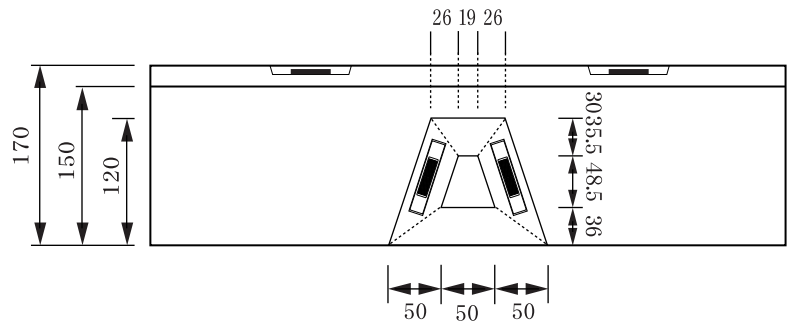

フラッシュ中央分離帯ブロック(ストレートA) 株式会社 竹本コンクリート工業所

▪ 反射板付プレート詳細図

▪ 反射板詳細図

※ オレンジ色・赤色・緑色
クリアー色・ブルー色