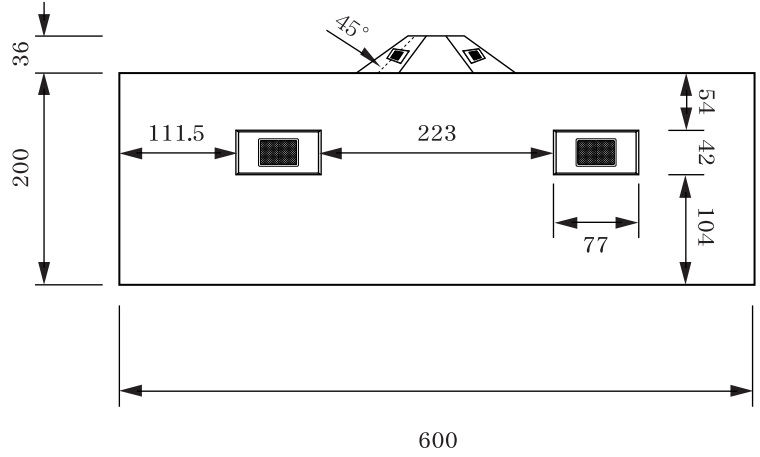

フラッシュ中央分離帯ブロック(ストレートA) 株式会社 竹本コンクリート工業所

▪ 反射板付プレート詳細図

▪ 反射板詳細図

※ オレンジ色・赤色・緑色
クリアー色・ブルー色