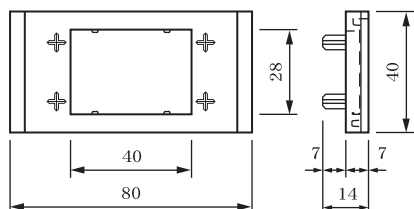

フラッシュ中央分離帯ブロック(0.5R)

株式会社 竹本コンクリート工業所

・ 反射板付プレート詳細図

・ 反射板詳細図

※ オレンジ色・赤色・緑色
クリアー色・ブルー色