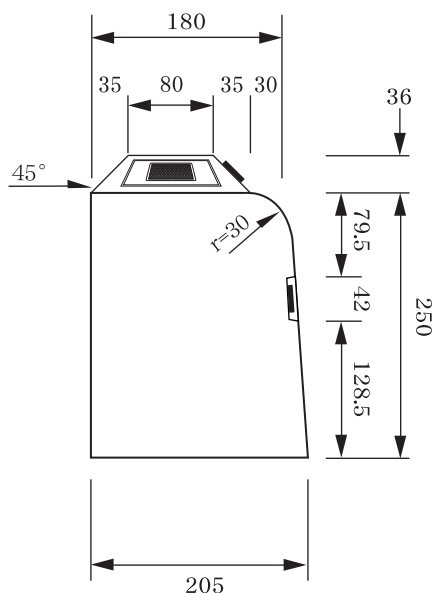

フラッシュ中央分離帯ブロック(0.5R)

株式会社 竹本コンクリート工業所

・ 反射板付プレート詳細図

・ 反射板詳細図

※ オレンジ色・赤色・緑色
クリアー色・ブルー色