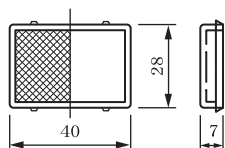

フラッシュ中央分離帯ブロック(0.5R)

株式会社 竹本コンクリート工業所

・ 反射板付プレート詳細図

・ 反射板詳細図

※ オレンジ色・赤色・緑色
クリアー色・ブルー色