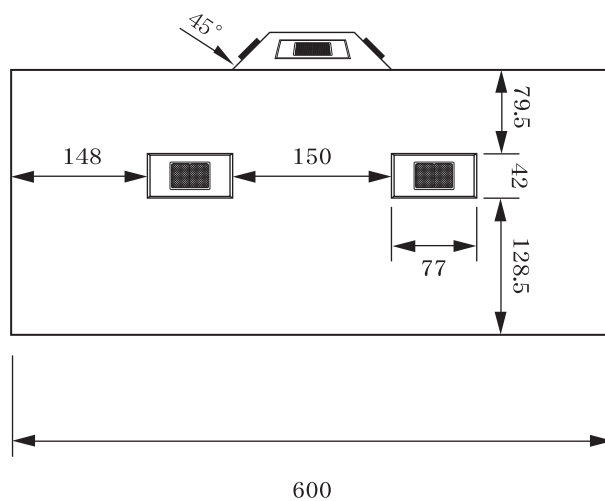

フラッシュ中央分離帯ブロック(0.5R)

株式会社 竹本コンクリート工業所

・ 反射板付プレート詳細図

・ 反射板詳細図

※ オレンジ色・赤色・緑色
クリアー色・ブルー色