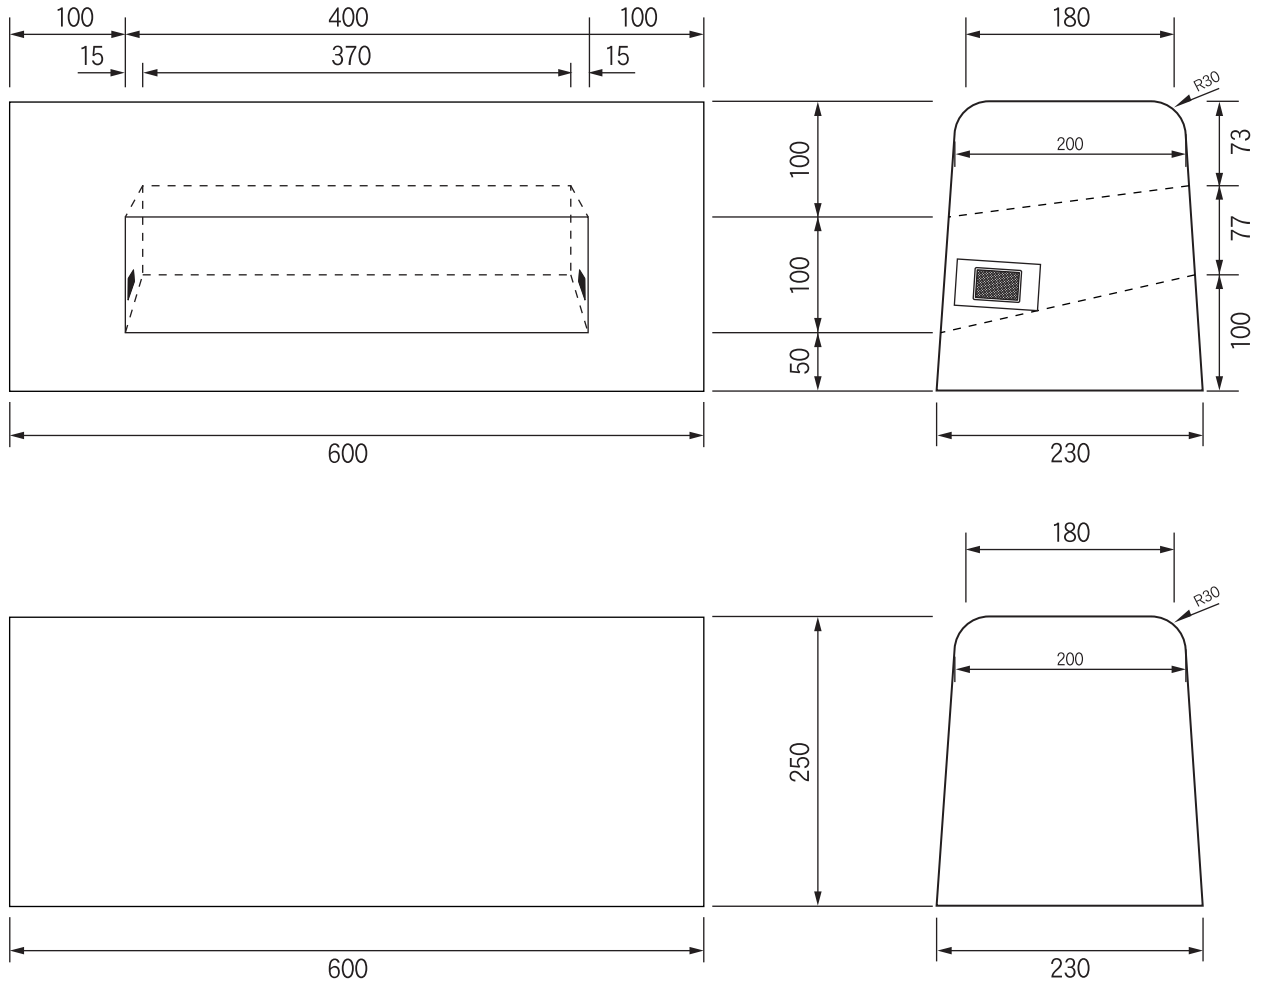

### ・ 反射板付プレート詳細図

### ・ 反射板詳細図

※ オレンジ色・赤色・緑色  
クリアー色・ブルー色