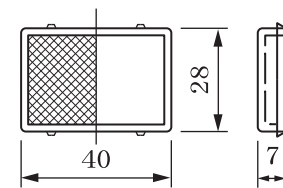

# フラッシュブロック L形 ( 250E )

・正面図

・側面図

・上面図

・反射板付プレート詳細図

・反射板詳細図

※ オレンジ色・赤色・  
青色・緑色・クリアー

品名	フラッシュブロック L形250E	承認	検図	設計	縮尺	1/5
株式会社 竹本コンクリート工業所					図番	FLTC-L250E