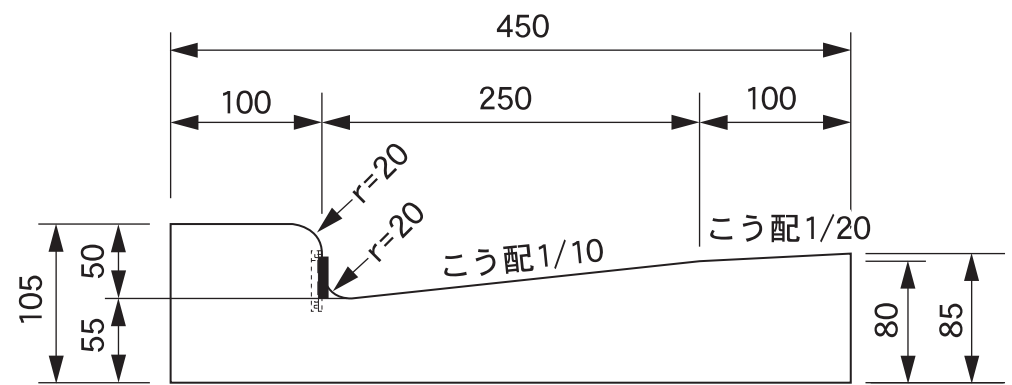

# フラッシュブロック L形 ( 250E )

・正面図

・側面図

・上面図

・反射板付プレート詳細図

・反射板詳細図

※ オレンジ色・赤色・  
青色・緑色・クリアー

品名	フラッシュブロック L形250E	承認	検図	設計	縮尺	1/5
株式会社 竹本コンクリート工業所					図番	FLTC-L250E