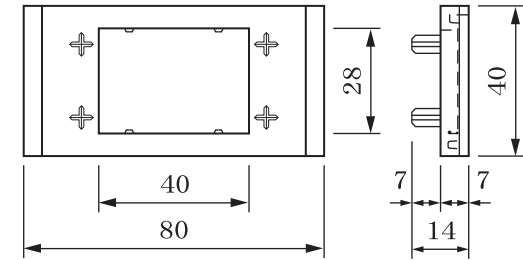

# フラッシュブロック L形 ( 250E )

・正面図

・側面図

・上面図

・反射板付プレート詳細図

・反射板詳細図

※ オレンジ色・赤色・  
青色・緑色・クリアー

品名	フラッシュブロック L形250E	承認	検図	設計	縮尺	1/5
株式会社 竹本コンクリート工業所					図番	FLTC-L250E