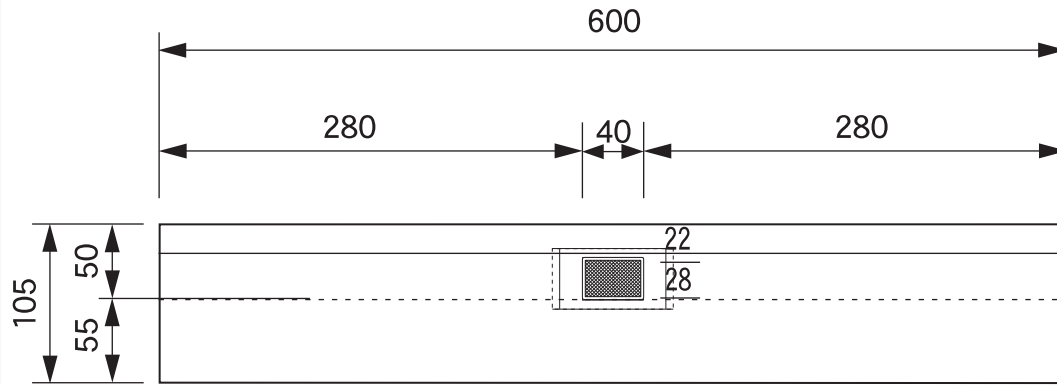

# フラッシュブロック L形 ( 250E )

・正面図

・側面図

・上面図

・反射板付プレート詳細図

・反射板詳細図

※ オレンジ色・赤色・  
青色・緑色・クリアー

品名	フラッシュブロック L形250E	承認	検図	設計	縮尺	1/5
株式会社 竹本コンクリート工業所					図番	FLTC-L250E