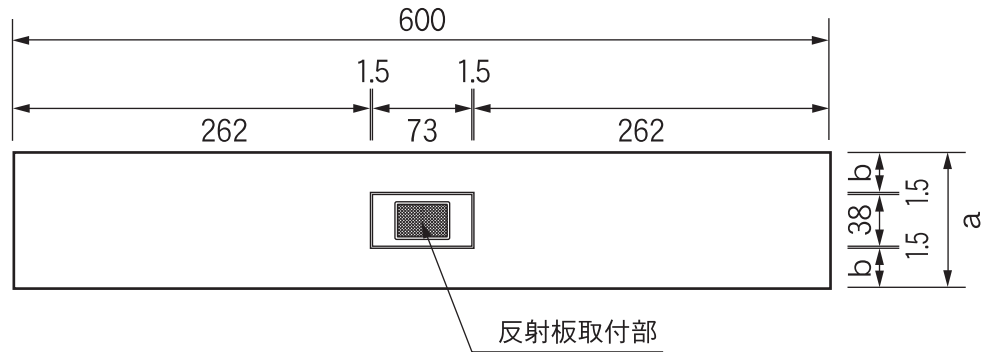

FLTC-K, CA, CB, CC

・ 反射板付プレート詳細図

・ 反射板詳細図

※ オレンジ色・赤色・緑色
クリアー色・ブルー色

仕様寸法表 (単位 mm)

呼び名・寸法		a	b	c	h	φ	参考重量 (kg)
FLTC	K	100	29.5	96.5	100	600	14
	CA	120	39.5	116.8	120	600	21
	CB	150	54.5	116.8	120	600	26
	CC	150	54.5	146.8	150	600	32