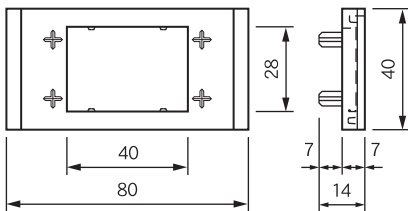

FLTC-K, CA, CB, CC

・ 反射板付プレート詳細図

・ 反射板詳細図

※ オレンジ色・赤色・緑色
クリアー色・ブルー色

仕様寸法表 (単位 mm)

呼び名・寸法		a	b	c	h	φ	参考重量 (kg)
FLTC	K	100	29.5	96.5	100	600	14
	CA	120	39.5	116.8	120	600	21
	CB	150	54.5	116.8	120	600	26
	CC	150	54.5	146.8	150	600	32