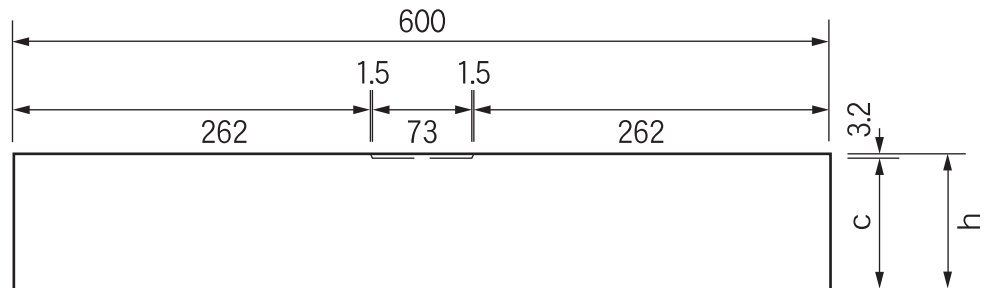

FLTC-K, CA, CB, CC

・ 反射板付プレート詳細図

・ 反射板詳細図

※ オレンジ色・赤色・緑色
クリアー色・ブルー色

仕様寸法表 (単位 mm)

呼び名・寸法		a	b	c	h	φ	参考重量 (kg)
FLTC	K	100	29.5	96.5	100	600	14
	CA	120	39.5	116.8	120	600	21
	CB	150	54.5	116.8	120	600	26
	CC	150	54.5	146.8	150	600	32