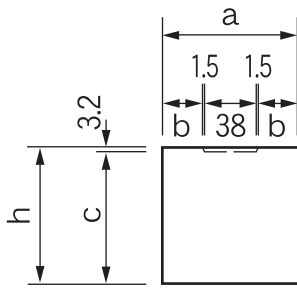

FLTC-K, CA, CB, CC

・ 反射板付プレート詳細図

・ 反射板詳細図

※ オレンジ色・赤色・緑色
クリアー色・ブルー色

仕様寸法表 (単位 mm)

呼び名・寸法		a	b	c	h	φ	参考重量 (kg)
FLTC	K	100	29.5	96.5	100	600	14
	CA	120	39.5	116.8	120	600	21
	CB	150	54.5	116.8	120	600	26
	CC	150	54.5	146.8	150	600	32