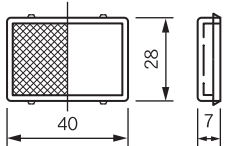

FLTC-K, CA, CB, CC

・ 反射板付プレート詳細図

・ 反射板詳細図

※ オレンジ色・赤色・緑色
クリアー色・ブルー色

仕様寸法表 (単位 mm)

呼び名・寸法		a	b	c	h	φ	参考重量 (kg)
FLTC	K	100	29.5	96.5	100	600	14
	CA	120	39.5	116.8	120	600	21
	CB	150	54.5	116.8	120	600	26
	CC	150	54.5	146.8	150	600	32