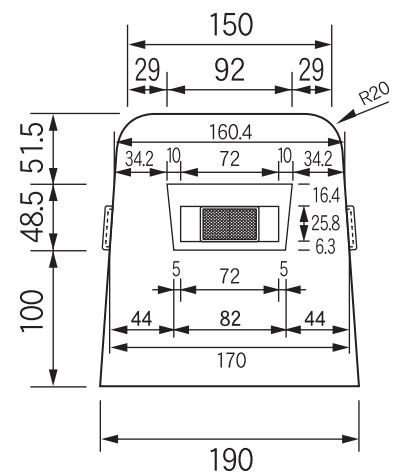

FLTC-K, CA, CB, CC

・ 反射板付プレート詳細図

・ 反射板詳細図

※ オレンジ色・赤色・緑色
クリアー色・ブルー色

仕様寸法表 (単位 mm)

呼び名・寸法		a	b	c	h	φ	参考重量 (kg)
FLTC	K	100	29.5	96.5	100	600	14
	CA	120	39.5	116.8	120	600	21
	CB	150	54.5	116.8	120	600	26
	CC	150	54.5	146.8	150	600	32

FLTC-SFEA

参考重量：44kg