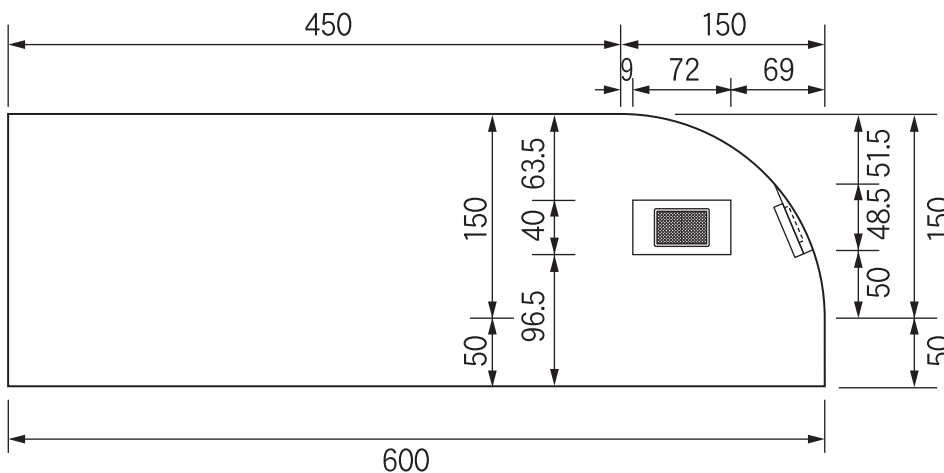

FLTC-K, CA, CB, CC

・ 反射板付プレート詳細図

・ 反射板詳細図

※ オレンジ色・赤色・緑色
クリアー色・ブルー色

仕様寸法表 (単位 mm)

呼び名・寸法		a	b	c	h	φ	参考重量 (kg)
FLTC	K	100	29.5	96.5	100	600	14
	CA	120	39.5	116.8	120	600	21
	CB	150	54.5	116.8	120	600	26
	CC	150	54.5	146.8	150	600	32

FLTC-SFEA

参考重量：44kg