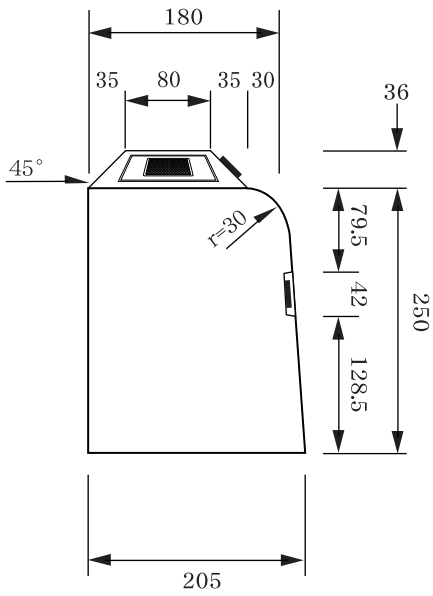

フラッシュ中央分離帯ブロック(ストレート)

株式会社 竹本コンクリート工業所

・ 反射板付プレート詳細図

・ 反射板詳細図

※ オレンジ色・赤色・緑色
クリアー色・ブルー色