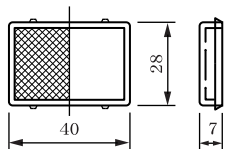

フラッシュ中央分離帯ブロック(ストレート)

株式会社 竹本コンクリート工業所

・ 反射板付プレート詳細図

・ 反射板詳細図

※ オレンジ色・赤色・緑色
クリアー色・ブルー色