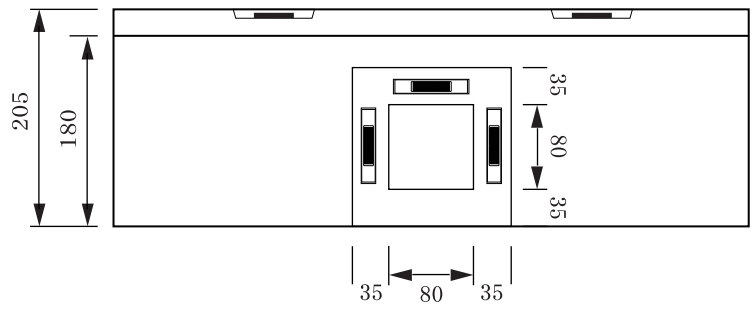

フラッシュ中央分離帯ブロック(ストレート)

株式会社 竹本コンクリート工業所

・ 反射板付プレート詳細図

・ 反射板詳細図

※ オレンジ色・赤色・緑色
クリアー色・ブルー色