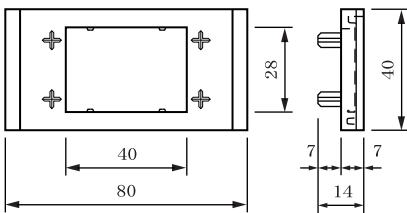

フラッシュ中央分離帯ブロック(ストレート)

株式会社 竹本コンクリート工業所

・ 反射板付プレート詳細図

・ 反射板詳細図

※ オレンジ色・赤色・緑色
クリアー色・ブルー色