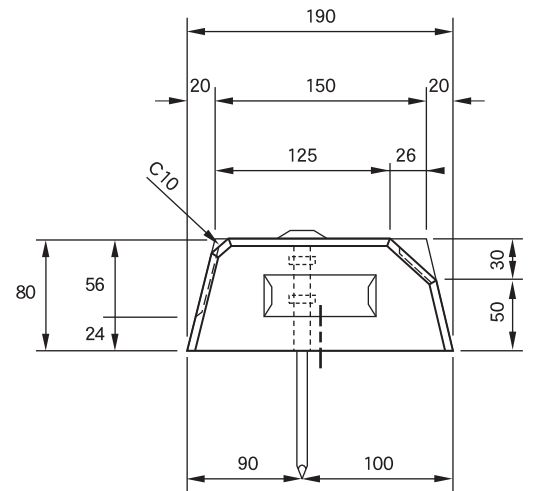

OKパーキング (OKPE)

株式会社 竹本コンクリート工業所

平面図

正面図

側面図

反射板取付プレート詳細図

反射板詳細図

※ オレンジ色・赤色

参考重量 18kg