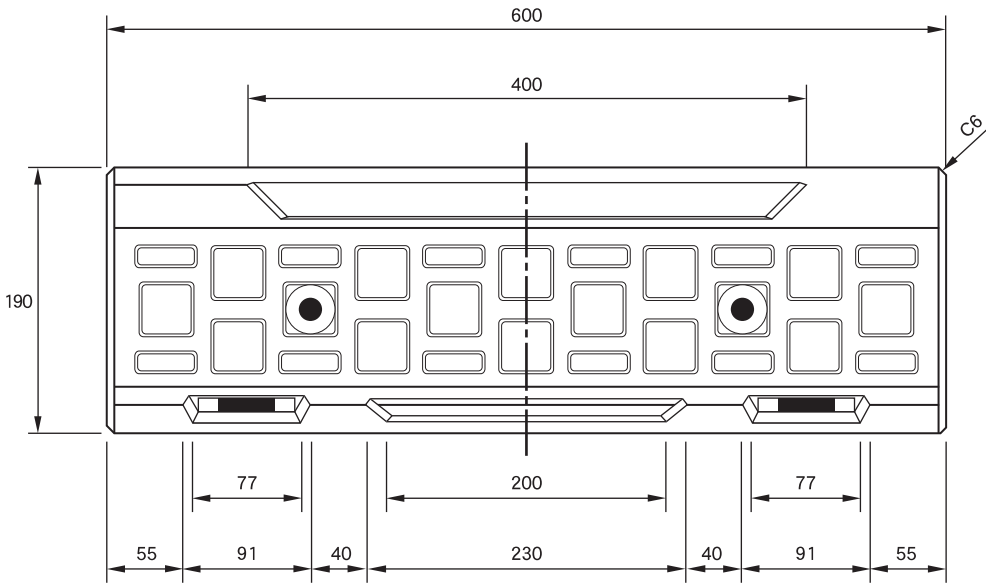

OKパーキング (OKPE)

株式会社 竹本コンクリート工業所

平面図

正面図

側面図

反射板取付プレート詳細図

反射板詳細図

※ オレンジ色・赤色

参考重量 18kg