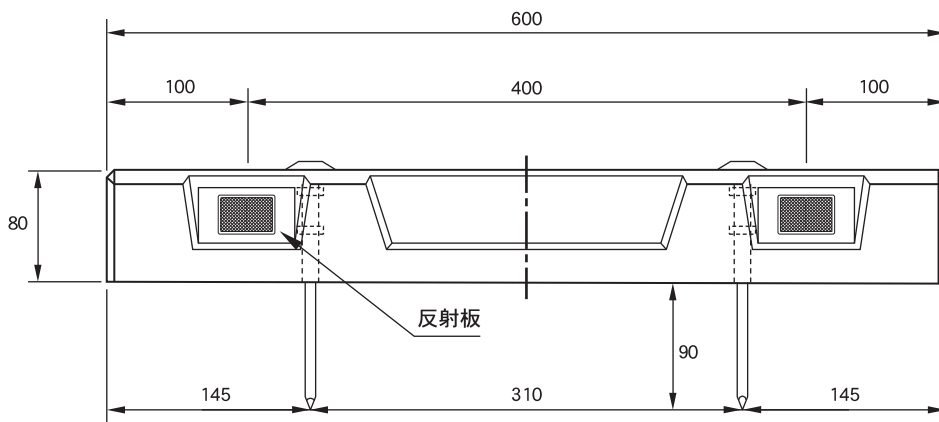

OKパーキング (OKPE)

株式会社 竹本コンクリート工業所

平面図

正面図

側面図

反射板取付プレート詳細図

反射板詳細図

※ オレンジ色・赤色

参考重量 18kg