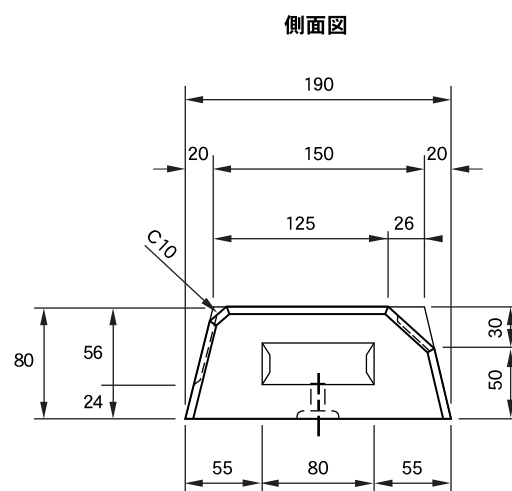

OKパーキング (OKPD)

株式会社 竹本コンクリート工業所

反射板取付プレート詳細図

反射板詳細図

※ オレンジ色・赤色

参考重量 18kg