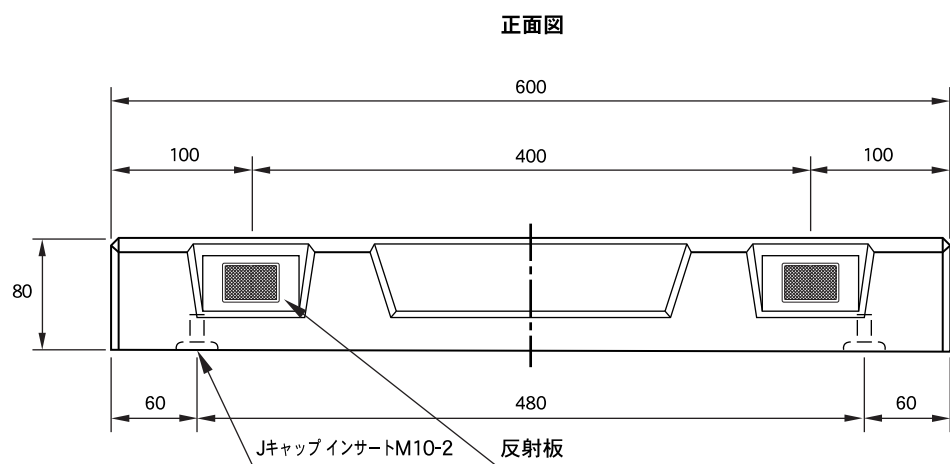

OKパーキング (OKPD)

株式会社 竹本コンクリート工業所

反射板取付プレート詳細図

反射板詳細図

※ オレンジ色・赤色

参考重量 18kg