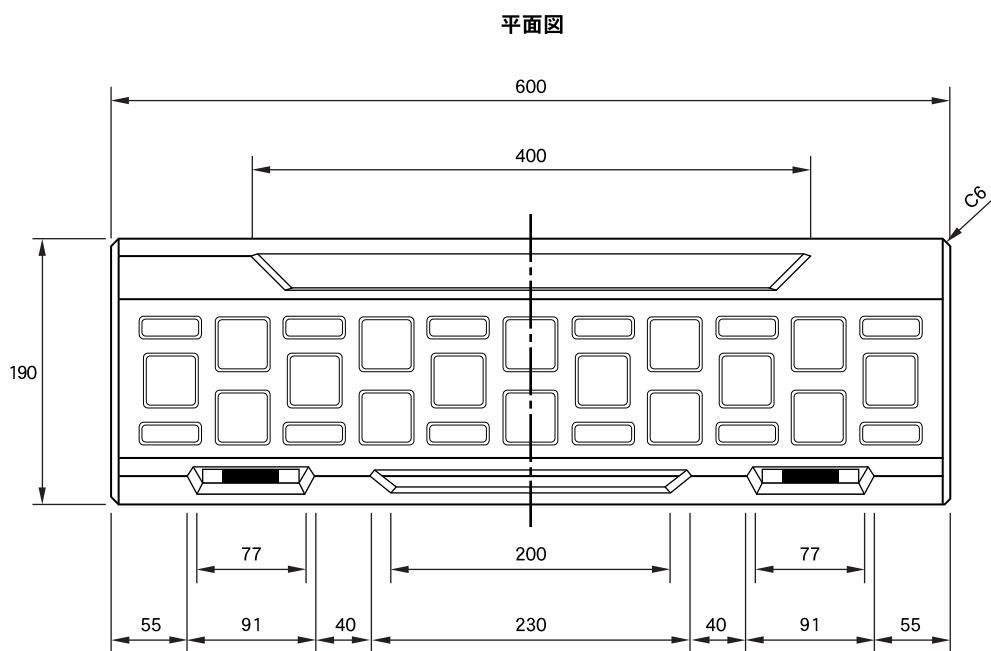

OKパーキング (OKPD)

株式会社 竹本コンクリート工業所

反射板取付プレート詳細図

反射板詳細図

※ オレンジ色・赤色

参考重量 18kg