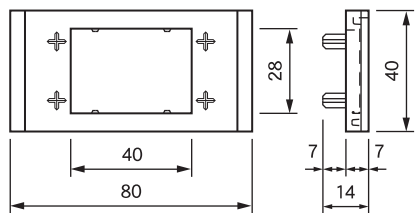

OKパーキング (OKPD)

株式会社 竹本コンクリート工業所

反射板取付プレート詳細図

反射板詳細図

※ オレンジ色・赤色

参考重量 18kg