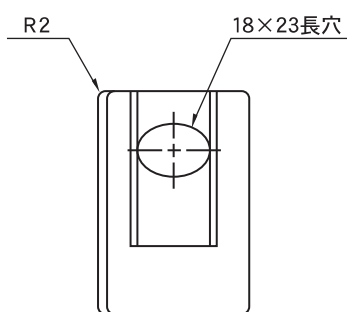

# 樹脂巻きRステップ

株式会社 竹本コンクリート工業所

S120(R,L) ・ S90(R,L)

※ スペーサーの入れ換えだけで  
丸管900用,1200用,1500用に対応します。