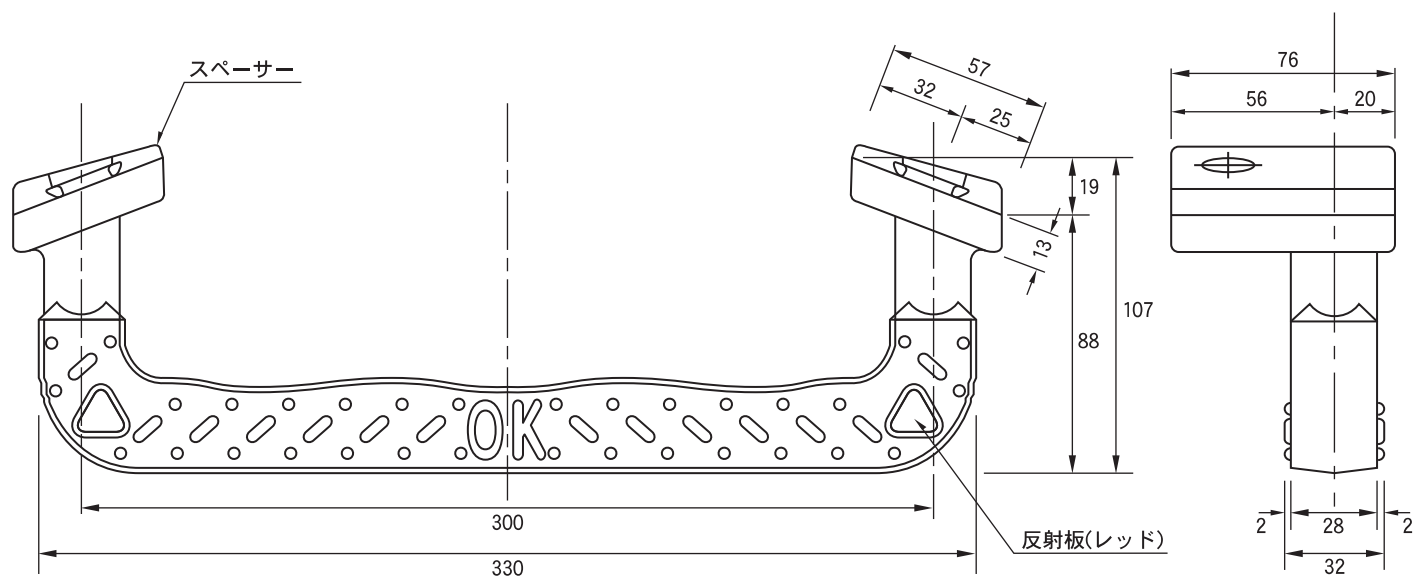

# 樹脂巻きRステップ

株式会社 竹本コンクリート工業所

S120(R,L) ・ S90(R,L)

※ スペーサーの入れ換えだけで  
丸管900用,1200用,1500用に対応します。