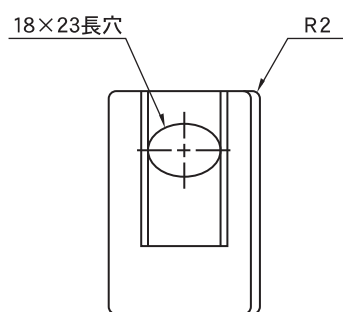

# 樹脂巻きRステップ

株式会社 竹本コンクリート工業所

S120(R,L) ・ S90(R,L)

※ スペーサーの入れ換えだけで  
丸管900用,1200用,1500用に対応します。