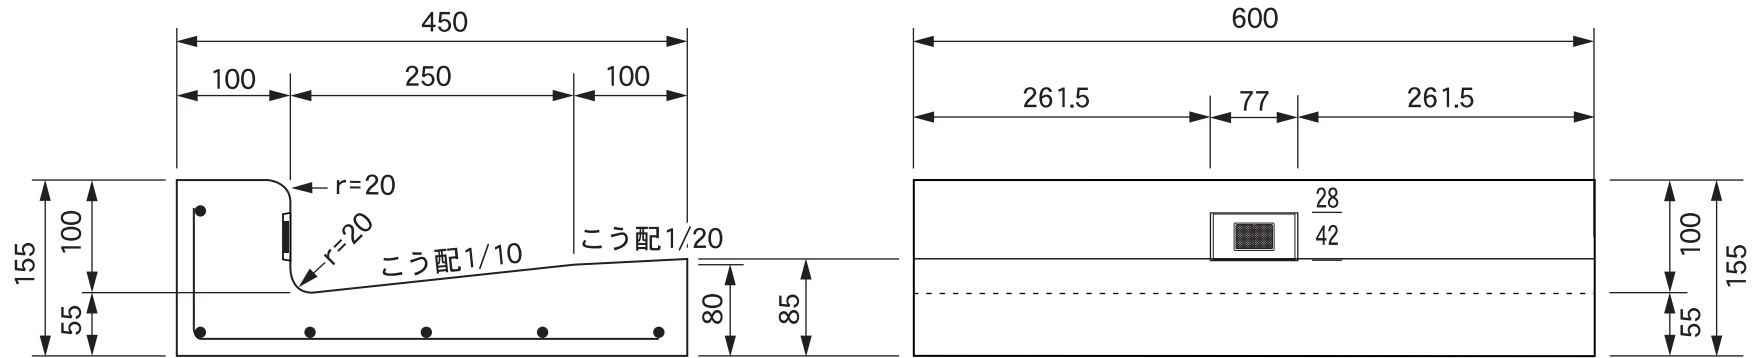

# フラッシュL形 ( 250B )

株式会社 竹本コンクリート工業所

● 反射板付プレート詳細図

● 反射板詳細図